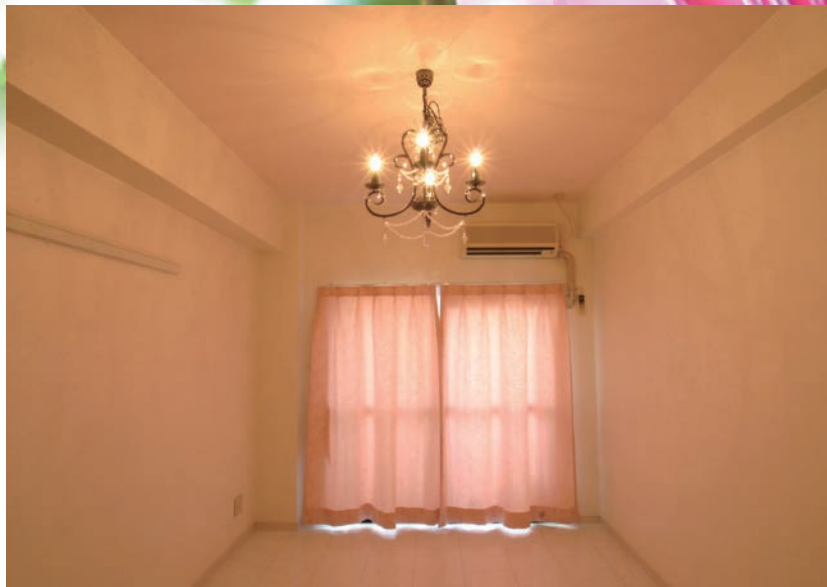

Petit Marie

プチ・マリー

プチ・トリアノンのような小さな宮殿

Room Concept

プリンセスには憧れるけれど、キラキラしすぎはちょっと苦手。マリー・アントワネットのお気に入りプチ・トリアノンのように小さな宮殿があれば、毎日の勉強や仕事も頑張れる。プチ・マリーはそんなアナタにぴったりのお部屋。白を基調とした花柄のクロスに大理石のようなフロア。アンティーク調のシャンデリアでライトピンクの天井が、大人の落ち着きをと可愛さの両方を演出。大切な空間だから、防犯設備も忘れずに。