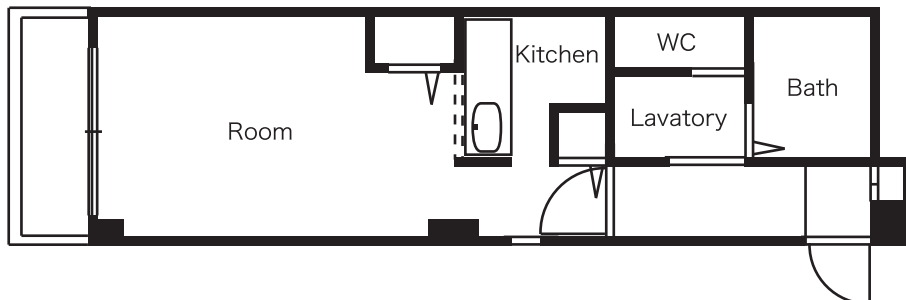

Petit Marie

プチ・マリー

プチ・トリアノンのような小さな宮殿

Room Concept

プリンセスには憧れるけれど、キラキラしすぎはちょっと苦手。マリー・アントワネットのお気に入りプチ・トリアノンのように小さな宮殿があれば、毎日の勉強や仕事も頑張れる。プチ・マリーはそんなアナタにぴったりのお部屋。白を基調とした花柄のクロスに大理石のようなフロア。アンティーク調のシャンデリアでライトピンクの天井が、大人の落ち着きをと可愛さの両方を演出。大切な空間だから、防犯設備も忘れずに。