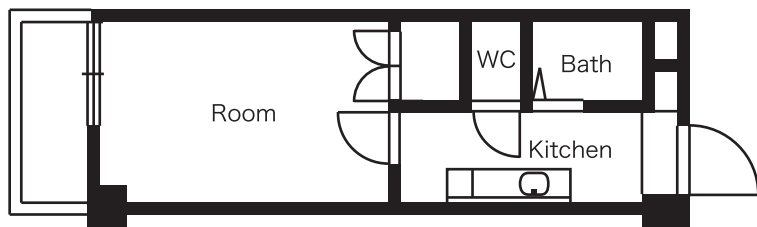

キャンディ Candy

それぞれのカラー それぞれのスタイル

Room Concept

色とりどりのキャンディーには、決まってお気に入りの味（イロ）がある。ケータイもお弁当箱もお財布もついつい同じイロを選んでは。好きな色とはまた違う、毎日にしっくりくる色。それがお部屋のアクセントだったら、今までにない刺激を楽しめるかも。白を基調としたとてもシンプルなお部屋だからこそアクセントは映えるもの。あなたの好みに合わせて Red・Green・Orange・Pink・Blue の5色からドアやカーテンを選んで、お気に入りの部屋づくり。好みのイロが揃えば、あなたらしさはもっと輝くはず。