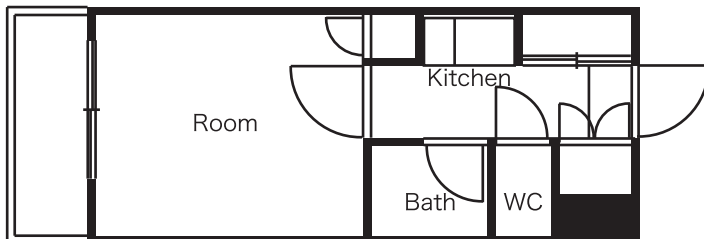

【連絡先】

株式会社 豊不動産

☎ 096-372-7100

〒 862-0970 熊本県熊本市中央区渡鹿7丁目8番53号

Dramatic Communication

アパマンショップ
NETWORK