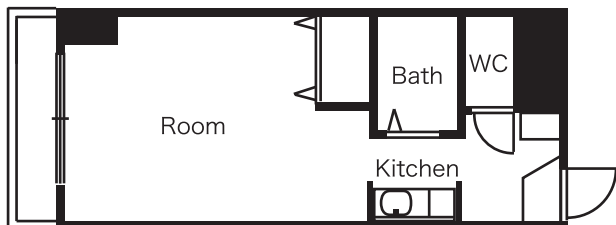

Room Concept

北欧の家具やテキスタイルは透明感があってポップですごく可愛い！雑貨や絵本もキッチンで大好き！

雰囲気そのままのお部屋があれば、楽しいカラフルな生活ができそう。

木の色をかすかに残す白いフローリングは清楚でありながら、暖かみを感じます。

水廻りは白にカラフルなタイルと色のキレイなガラスが明るさを演出します。

梁や柱にはパステルカラーを使いお部屋に元気な印象を与えます。

自分のカラーに合わせて、組み合わせをチョイス！！