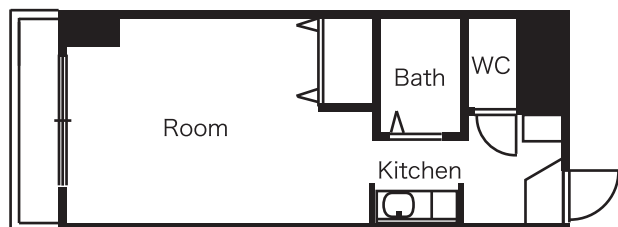

Room Concept

ピンクのストールや花柄ワンピース、フリフリのチュチュが好き。でも、ちょっとだけ大人な私も演出したい。
ラベンダーの色調で統一された空間は、可愛らしさを残したまま、大人っぽさを感じることが出来る不思議な空間。
白石目調のフロアにシャンデリアのシルエットが、どこか妖艶な印象すら与えます。
今の自分はそのままに、ちょっと大人になりたいアナタへおすすめです。

自分のカラーに合わせて、組み合わせをチョイス！！