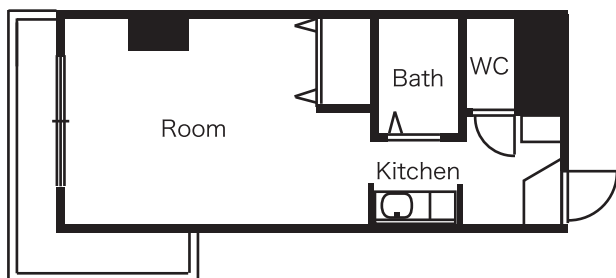

Room Concept

常に黒を身にまとうあなたに！
ゴージャスなスタイルとまではいなくても、さりげない色気を演出したい。
いつも変わらぬスタイルをキープするため、フロアには緊張感のあるホワイトを。
白と黒のコントラストが魅力の、重厚感のある壁は、誰にも染められないマッディー
ブラック。
プロペラファン付きの照明が空間全体のバランスを調和します。

自分のカラーに合わせて、組み合わせをチョイス！！