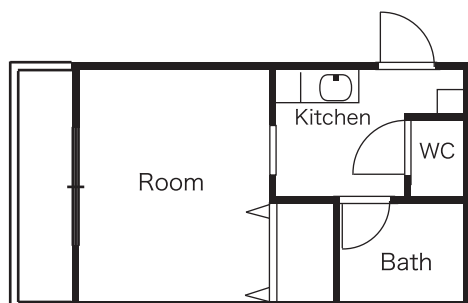

Leaf のーふ

気分はまるで森林浴

Room Concept

ストレスの多い現代社会。無機質な職場で目一杯働いた跡は、ゆっくり癒されたいもの。

淡いグリーンと濃いグリーンのコントラストが、森林や葉っぱを連想させ、ついホッとひと息ついてしまう安らぎの時間を、与えてくれるでしょう。目と心に優しいリラックススペースのマジックを感じてください。

自分のカラーに合わせて、組み合わせをチョイス！！

【連絡先】

株式会社 豊不動産