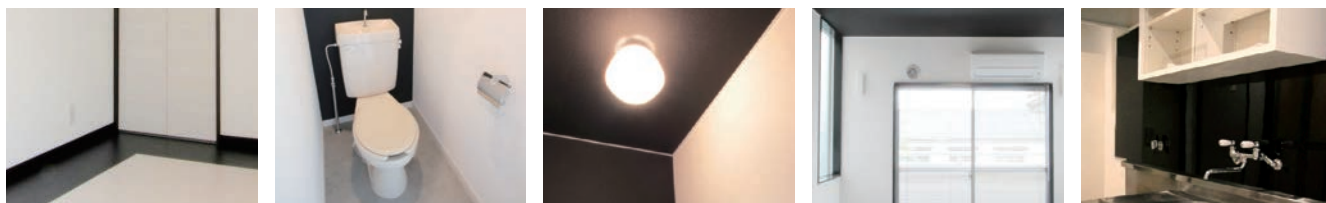

Room
Concept

ブラックをベースとしたモノトーンの世界観で、訪れる人を選ばないクールなデザイン。あらゆる用途で重宝されるように、主張しすぎない色面バランスを考慮しました。家具や小物の素材はスチール・ガラスのものを中心に、木の家具も光沢のある黒で揃えると、より一層艶やかな空間を演出できます。「暮らすだけでステイタスを味わえる」そんな生活してみませんか？

自分のカラーに合わせて、組み合わせをチョイス！！