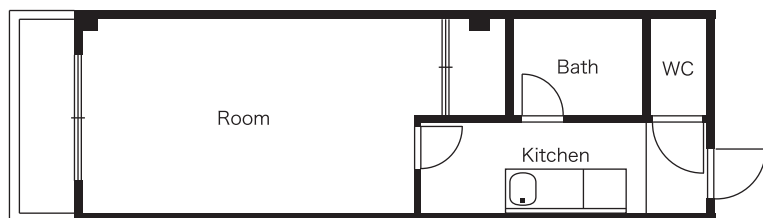

Room
Concept

ブラックをベースとしたモノトーンの世界観で、訪れる人を選ばないクールなデザイン。あらゆる用途で重宝されるように、主張しすぎない色面バランスを考慮しました。家具や小物の素材はスチール・ガラスのものを中心に、木の家具も光沢のある黒で揃えると、より一層艶やかな空間を演出できます。「暮らすだけでステイタスを味わえる」そんな生活してみませんか？

自分のカラーに合わせて、組み合わせをチョイス！！