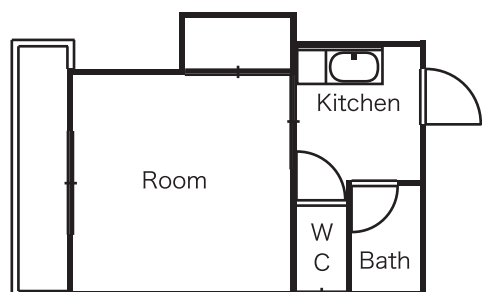

Room
Concept

ドラマを観るならハンカチ片手にガッツリ浸りたい。
ドラマの主人公になるには、テレビだけに集中できる空間で見るのが理想。
ドラマを見るためにコーディネートされた黒い壁や天井はよりクリアな画面で見るための、こだわりの証。
大型のテレビと遮光性カーテン、照明もシンプルな2段階調節。
私だけのドラマが始まります。

自分のカラーに合わせて、組み合わせをチョイス！！

【連絡先】

株式会社 豊不動産