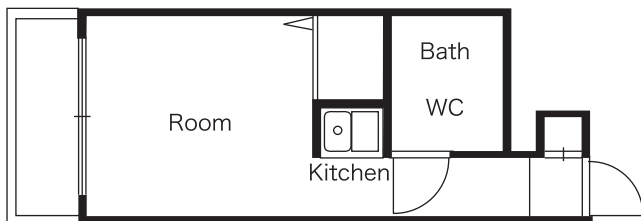

Room Concept

毎日家に帰ればゆったりのおんびりリゾート気分を味わえる、そうすれば1日のリセットも簡単。
壁には、南国の代表的な花、ブルメリアの花模様をあしらったクロスを使用。
ファン付きの照明は心地よい風と光によって、まるで落ち着きのあるヴィラのような。
しっとり色落ちしたようなフローリングは、クッションと共にゴロンと昼寝も楽しめそう。
梁や戸、カーテンも床に合わせて統一感を出しました。
カラフルな刺繍の小物や観葉植物を組み合わせ、アナタなりのアジアスタイルを演出してください。

自分のカラーに合わせて、組み合わせをチョイス！！