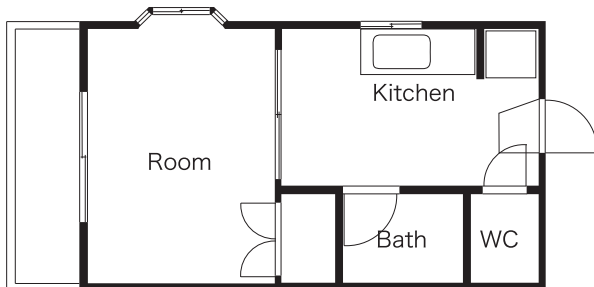

Room Concept

普段の生活に必要な家電はすべて機能美で選んでいる。
機能から生まれるデザインの美しさ、それは、シンプルで静謐な存在感がある。
デザインにシンプルさを求めるあなたに、シャープでスマートなお部屋をお勧めします。
戸や小物にはメタルシルバーをあしらい、無機質なデザイン空間を追求しました。
高級クロスは白をベースとした光沢感のある素材で、全体のバランスを整えます。

自分のカラーに合わせて、組み合わせをチョイス！！